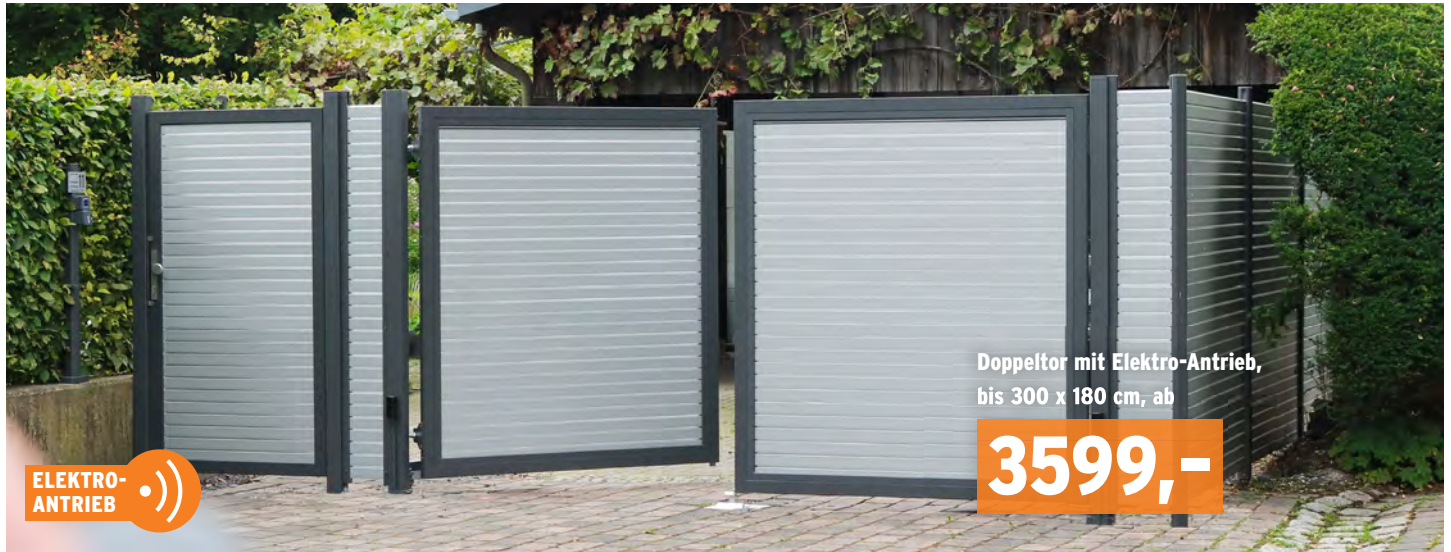

Zur manuellen Öffnung, inklusive Zubehör **ab 2.599,-** | Mit Elektro-Antrieb, Steuerung, Lichtschranken, Antenne, Handsender, Zubehör **ab 3.599,-**

Tor-Konfigurator

Doppeltor mit Elektro-Antrieb,
bis 300 x 180 cm, ab