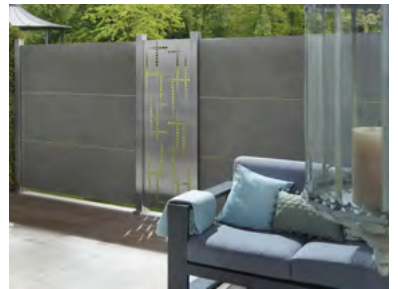

SYSTEM KERAMIK

Moderne Optik, absolut pflegeleicht, äußerst bruchfest

18 Zaunfelder in drei Oberflächen, aus 6 mm starken, hochwertigen und wetterfesten Keramikplatten. Extrem stabil, kratz- und säurebeständig, UV-stabil und sehr leicht zu reinigen. Zusätzlich zu den drei Basis-Design sind auf Bestellung weitere 27 Keramik-Sonderfarbtöne - zum Beispiel Oxido-, Holz- oder Stein-Optiken - erhältlich.

Preisbeispiele: Zaunfeld, Eiche, Darknight oder Zement, 120 x 180 cm **519,-** | Sonderfarbton-Oberflächen, 90 x 180 cm **1.049,-** | Tore, 60 bis 130 x 180 cm **1.499,-**