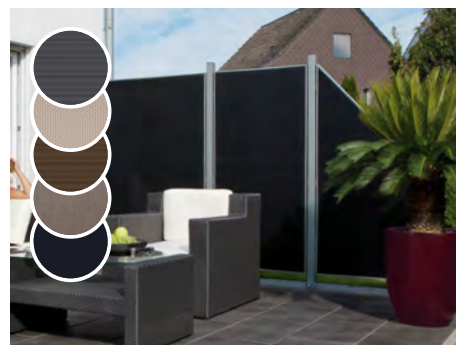

WEAVE/WEAVE LÜX.

Pflegeleichte Kunststoff-Gewebe-/Geflechte auf jeweils stabilen Aluminium-Rahmen. Passend zur Optik von Geflecht-Gartenmöbeln.

Preisbeispiele:
88 x 178 cm **299,-**
178 x 178 cm **449,-**