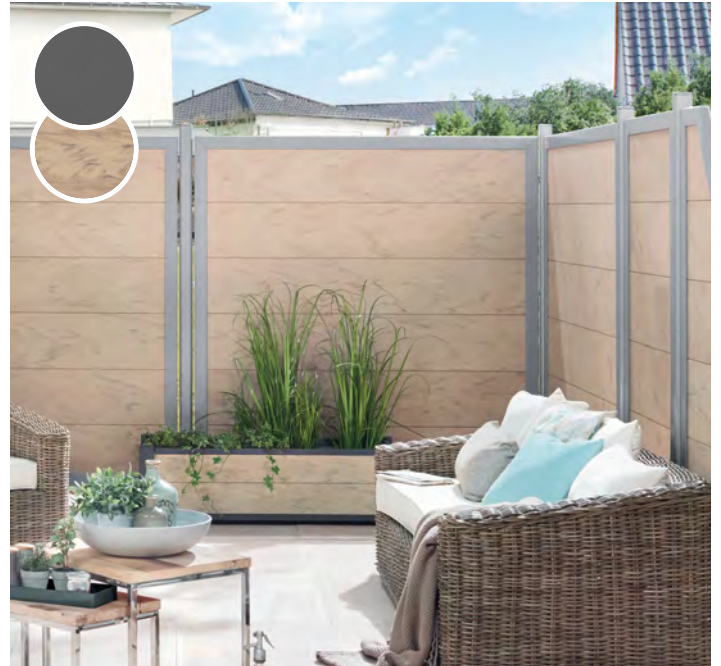

JUMBO, LONGLIFE, SQUADRA & CO.

Pflegeleichte Sichtschutzserien aus WPC-Komposit, PVC, Kunststoff-Gewebe oder Metall

Zaunserien aus WPC vereinen die natürliche Optik eines Holzzaunes mit den Vorteilen eines witterungsbeständigen, stabilen und robusten Hightech-Materials. In den Serien JUMBO WPC und DESIGN WPC wählen Sie Elemente in den Breiten 89/90 cm und 179/180 cm, dazu passende Tore und Metallpfosten in Anthrazit oder Silber.

JUMBO WPC

WPC Profil-Elemente in vier Oberflächenfarben mit Querriegeln aus WPC oder silbernem bzw. farbigem Aluminium. Optional: Aufsatzleiste in Silber.

Preisbeispiele: WPC/WPC 179 x 179 cm **179,-** | WPC/ALU 179 x 179 cm **219,-**

DESIGN WPC

295 mm hohe WPC-Profile in den Farben Sand und Anthrazit, eingefasst in einem soliden Aluminium-Rahmen, je nach Oberfläche in Silber oder Anthrazit.

Preisbeispiele: 180 x 180 cm **299,-** | Tor, 98 x 180 cm **619,-**

Planen Sie los: Lernen Sie im Internet alle Zaunserien, ihre Elemente und das Zubehör, wie zum Beispiel die Pfosten kennen, planen Sie Ihre eigene Anlage auf Ihr Wunschmaß online in 3-D und vergessen Sie so kein Bauteil: www.traumgarten.de/planer