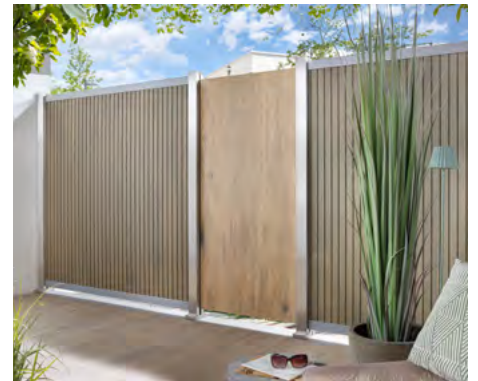

SYSTEM WPC NEO PLATINUM

Frei kürzbare und in der Höhe anpassbare Steckzaunelemente in modernstem Design

Die blickdichten Steckzaunelemente SYSTEM NEO PLATINUM aus coextrudiertem, beschichtetem WPC begeistern mit ihrer markanten rhombusartigen Profilierung. Kombinieren Sie SYSTEM NEO PLATINUM mit allen SYSTEM Dekorprofilen oder Designgittern. In allen vier Oberflächen-Designs erhalten Sie auch passende Tore (ab Seite 8).

Preisbeispiele: Zaunfeld, Anthrazit, Taupe-Grau, Teak-Braun oder Lärche, 178 x 184 cm **269,-** | Standard-Tor, 98 x 180 cm **699,-** (Seite 8) | Tor auf Maß **1.299,-**