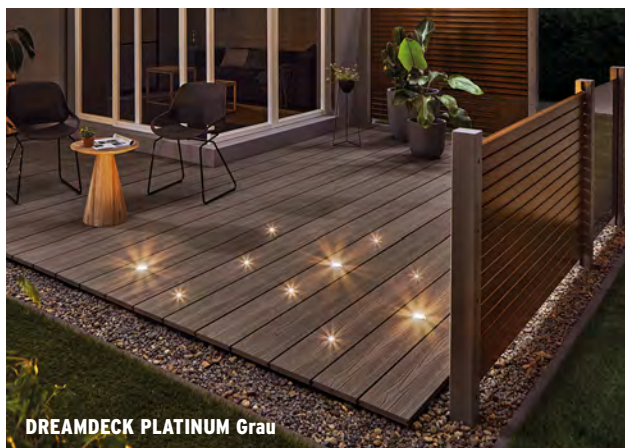

DREAMDECK PLUS Grau und XL Anthrazit

DREAMDECK ALU Kalkeiche

DREAMDECK PLATINUM Grau