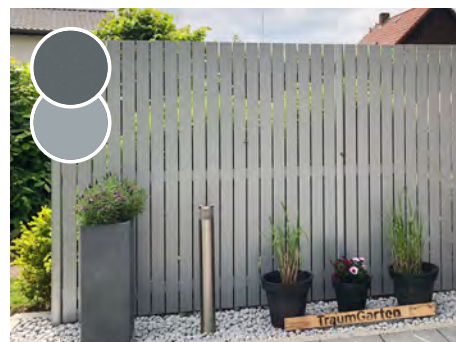

SQUADRA.

Hochwertige Aluminium-Profile, pulverbeschichtet in Silber und Anthrazit, als Trenner für Terrassen und Grundstücke in den Höhen 90 und 180 cm.

Preisbeispiele:
180 x 90 cm **259,-**
180 x 180 cm **389,-**