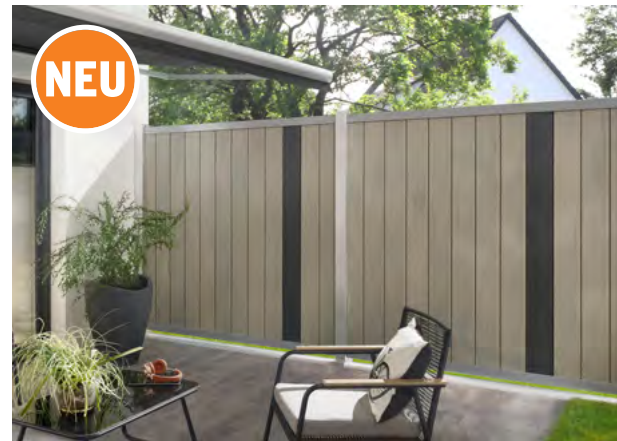

PFLEGELEICHTE ZAUNSYSTEME

SYSTEM - unglaublich viele Möglichkeiten für Sicht- und Windschutz, für Terrassen, Vorgärten und Tore

SYSTEM steht für individuelle Möglichkeiten für Zaun- und Toranlagen **genau auf Maß**. Lassen Sie sich hier inspirieren, planen Sie nach Wunsch bei Ihrem Fachhändler oder auch online Ihre Zaun- oder Toranlage: zaunplaner.traumgarten.de.