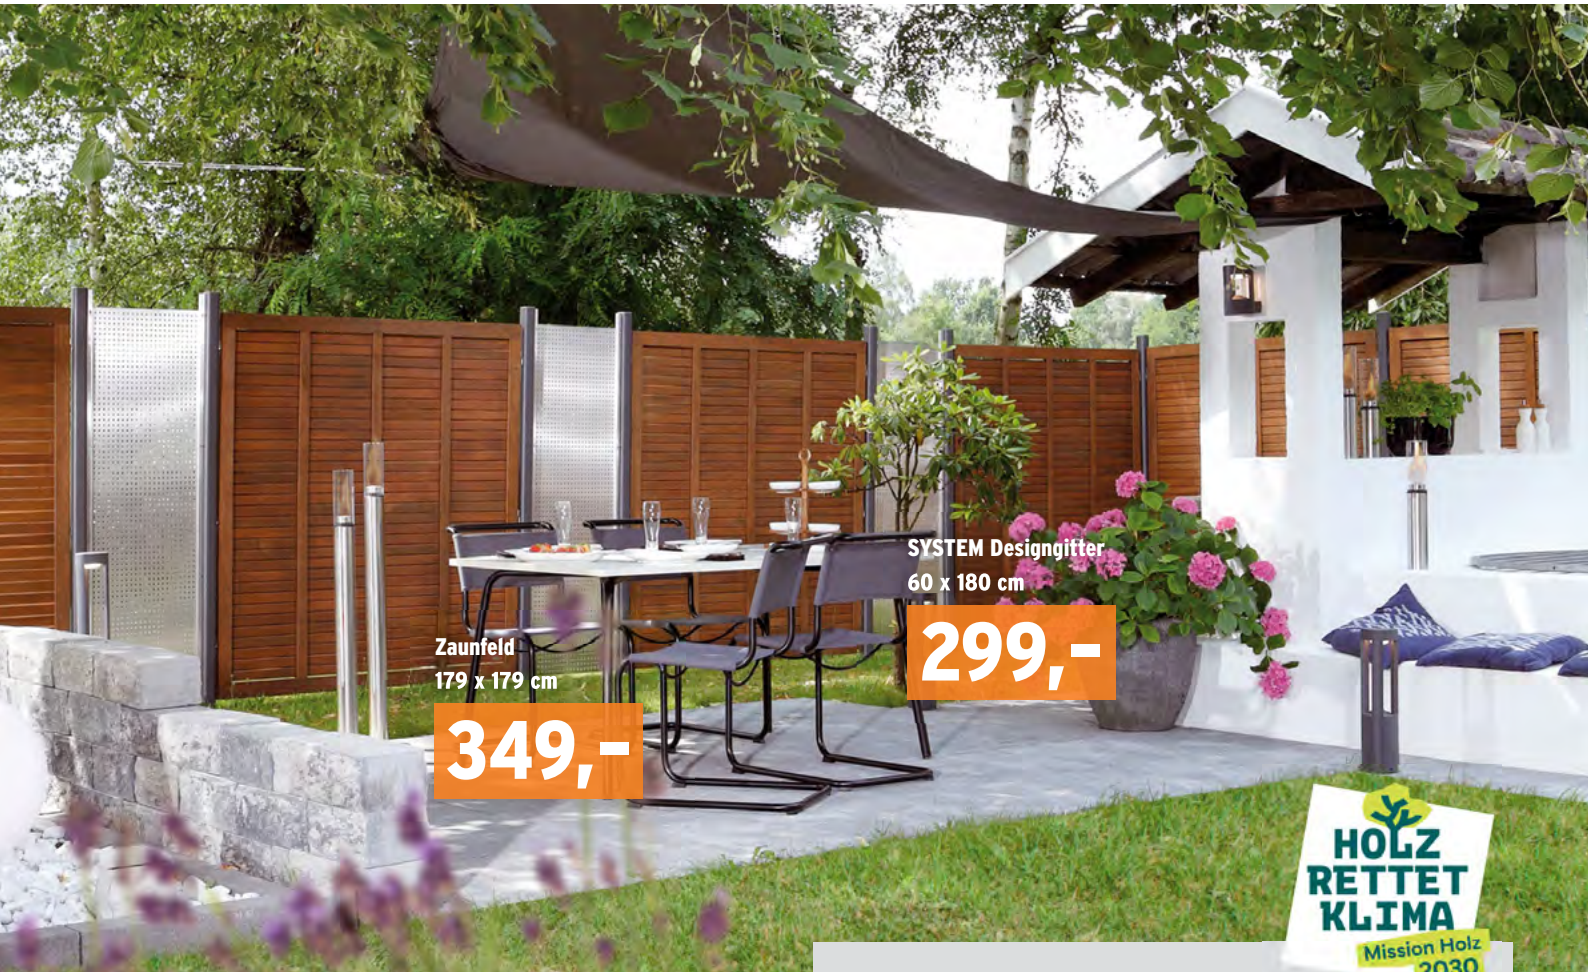

Preisbeispiele: SYSTEM LICHT Zaun-Lichtprofil, 179 cm **99,90** | SYSTEM RHOMBUS Lichtleiste, 179 cm **79,90** | SYSTEM LICHT Pfostenkappen **29,95**

GRAZIA, GADA, ARZAGO & CO.

Sichtschutzserien aus Hartholz und aus kesseldruckimprägniertem oder lasiertem Nadelholz

Zaunfeld
179 x 179 cm

349,-

SYSTEM Designgitter
60 x 180 cm

299,-

GRAZIA. Optische Leichtigkeit und Eleganz: Schmale, glatt gehobelte Hartholz-Lamellen in Rhombus-Form, Kanten formschön gerundet, im sehr stabilen Rahmen.