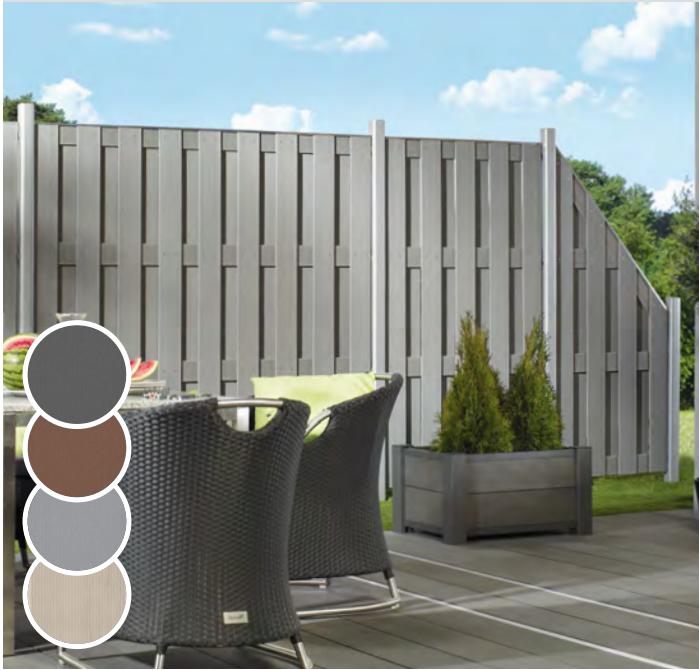

JUMBO, LONGLIFE, SQUADRA & CO.

Pflegeleichte Sichtschutzserien aus WPC-Komposit, PVC, Kunststoff-Gewebe oder Metall

Zaunserien aus WPC vereinen die natürliche Optik eines Holzzaunes mit den Vorteilen eines witterungsbeständigen, stabilen und robusten Hightech-Materials. In den Serien JUMBO WPC und DESIGN WPC wählen Sie Elemente in den Breiten 89/90 cm und 179/180 cm, dazu passende Tore und Metallpfosten in Anthrazit oder Silber.

JUMBO WPC

WPC Profil-Elemente in vier Oberflächenfarben mit Querriegeln aus WPC oder silbernem bzw. farbigem Aluminium. Optional: Aufsatzleiste in Silber.

Preisbeispiele: WPC/WPC 179 x 179 cm **179,-** | WPC/ALU 179 x 179 cm **219,-**

DESIGN WPC

295 mm hohe WPC-Profile in den Farben Sand und Anthrazit, eingefasst in einem soliden Aluminium-Rahmen, je nach Oberfläche in Silber oder Anthrazit.

Preisbeispiele: 180 x 180 cm **299,-** | Tor, 98 x 180 cm **619,-**

Planen Sie los: Lernen Sie im Internet alle Zaunserien, ihre Elemente und das Zubehör, wie zum Beispiel die Pfosten kennen, planen Sie Ihre eigene Anlage auf Ihr Wunschmaß online in 3-D und vergessen Sie so kein Bauteil: www.traumgarten.de/planer