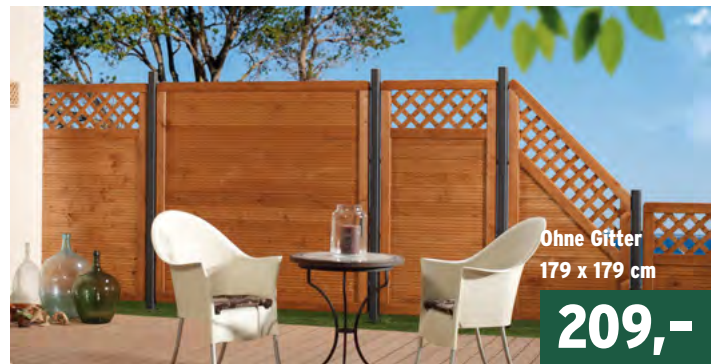

ARZAGO (Nadelholz, braun lasiert): 7 braun lasierte Zaun-/Tor-Elemente mit einer markanten Hobelung, Profile 21 x 122 mm, Gitter 10 x 40 mm, Beispiele: Element mit Gitter, 179 x 179 cm **219,-** | Anschluss mit Gitter, 179 x 179 auf 90 cm **159,-**