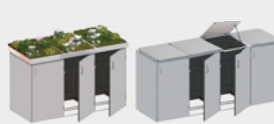

HPL Grau
3er-Box ab

2049,-