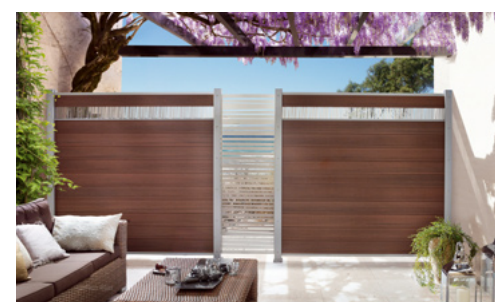

Edler Sichtschutz mit silbernem Fokus

SYSTEM WPC PLATINUM Braun 178 x 184 cm **299,-**

SYSTEM Designgitter LINEA, 60 x 180 cm **299,-**