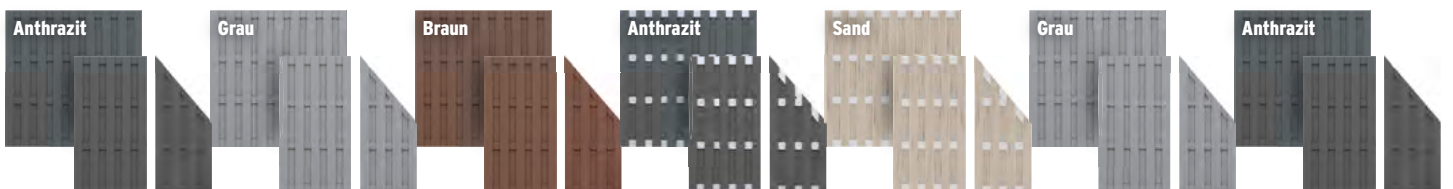

129 x 52 cm: WPC **389,-** | **NEU** Alu **499,-**  
72 x 52 cm: WPC **289,-** (solange Vorrat reicht)

Kombi-Tipp: Diese pflegeleichten Pflanzkästen passen optisch zu den Zauserien SYSTEM WPC, SYSTEM RHOMBUS, SYSTEM ALU PLUS und SYSTEM ALU XL - siehe dazu vorherige Seiten.

Zaunserien in 3D planen!

[www.traumgarten.de/planer](http://www.traumgarten.de/planer)

JUMBO WPC Grau

**JUMBO WPC:** WPC Elemente<sup>A</sup>, Profile 10 x 115 mm mit Querriegeln 15 x 100 mm aus gleichfarbigem WPC. Metallpfosten und WPC Pfosten sowie Tore erhältlich. Beispiele 179 x 179 cm **179,-** | 74 x 179 auf 90 cm **149,-** | 95 x 179 cm **139,-**

**JUMBO WPC ALU:** WPC Elemente<sup>A</sup>, Profile 10 x 115 mm mit Querriegeln 15 x 90 mm aus silbernem oder farbigem Alu. Metallpfosten und WPC Pfosten sowie Tore erhältlich. Beispiele: 179 x 179 cm **219,-** | 74 x 179 auf 90 cm **169,-** | 95 x 179 cm **149,-**