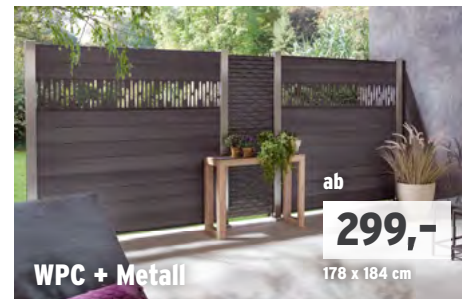

ab **299,-**

178 x 184 cm

WPC + Metall