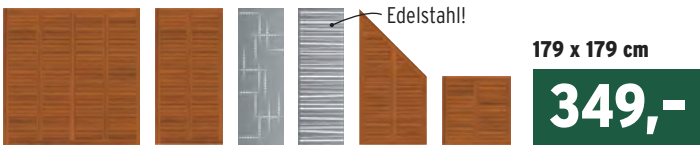

**BAMBU (Rahmen: Nadelholz/ Füllung: Bambus):** Sichtschutz mit echten, circa 20 mm starken Bambus-Stäben (Bambus ist ein schnell nachwachsender Rohstoff!) im stabilen Rahmen der XL Zäune (Nadelholz, kessel-druckimprägniert, 42 x 68 mm).

179 x 179 cm

159,-

**GRAZIA (Hartholz):** Optische Leichtigkeit und Eleganz - schmale Lamellen in Rhombus-Form (12 x 53 mm), glatt gehobelt, Kanten formschön gerundet, sehr stabiler Rahmen (28 x 78 mm). Beispiele: 179 x 179 cm **349,-** | 89 x 179 cm **209,-**