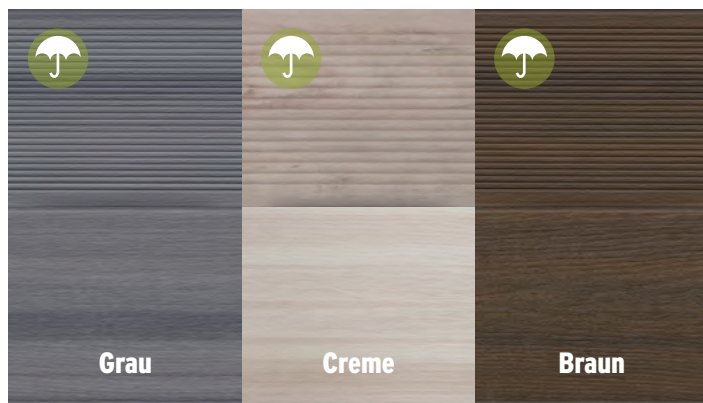

Grau

Creme

Braun

DREAMDECK PLATINUM

Einseitig Relief-Holzmaserung, einseitig gerillt, beidseitig nutzbar, Länge 300, 400 und 500 cm

Die massiven PLATINUM Profile sind **mit einer speziellen Ummantelung** gegen Schmutz auf der Oberfläche versehen.

Vollprofil-Dielen
20 x 195 mm

lfm.

24,99