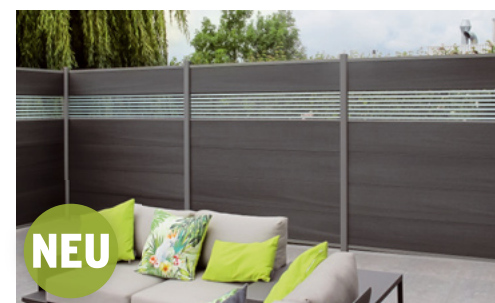

Wertige Optik mit Durchblick

NEU SYSTEM WPC XL PLATINUM Anthrazit 178 x 184 cm **299,-**

SYSTEM Dekorprofil DELTA, 30 x 178 cm **99,90**