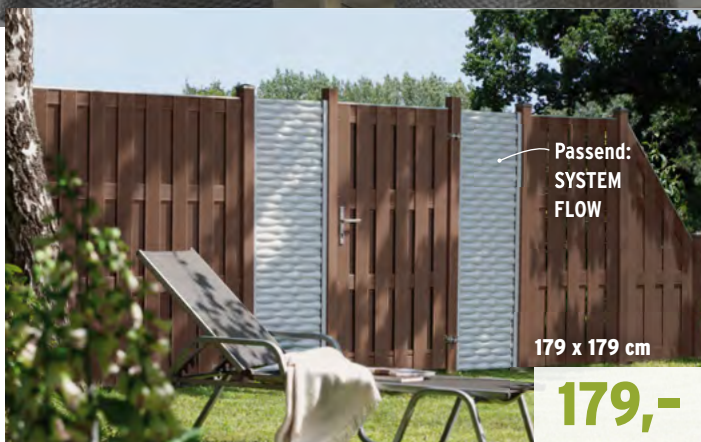

JUMBO WPC Grau

JUMBO WPC: WPC Elemente^A, Profile 10 x 115 mm mit Querriegeln 15 x 100 mm aus gleichfarbigem WPC. Metallpfosten und WPC Pfosten sowie Tore erhältlich. Beispiele 179 x 179 cm **179,-** | 74 x 179 auf 90 cm **149,-** | 95 x 179 cm **139,-**