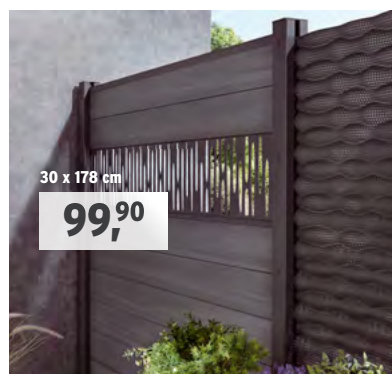

249,-

178 x 184 cm

WPC + Glas + Metall

Alle Steckprofile lassen sich „veredeln“, zum Beispiel mit **Dekorprofilen** aus Glas oder Metall; einfach anstelle eines Steckprofils (mit Adapter) einsetzen: Profile 15 x 178 cm **64,90** | XL-Profile 30 x 178 cm **99,90**

15 x 178 cm

64,90

30 x 178 cm

99,90

z.B. Einzeltor SYSTEM Glas

z.B. Einzeltor SYSTEM WPC

z.B. Doppeltor SYSTEM RHOMBUS

Zu allen SYSTEM Serien: **Einzeltore** (98 cm bis 180 cm Breite) oder zweiflügelige **Doppeltore** (mit Edelstahlrahmen, bis 360 cm Breite). Standard-Einzeltore (98 cm) ab **649,-** | Maß-Einzeltore ab **1.299,-** | Maß-Doppeltore ab **2.599,-** | Maß-Doppeltore mit Elektro-Antrieb ab **3.599,-**