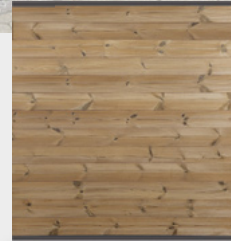

**NATÜRLICH: SYSTEM Sichtschutz aus hitzebehandeltem Massiv-Thermoholz**

**NEU:** Unseren **Zaunbaukasten SYSTEM** haben wir um die Serie **HOLZ THERMO Massiv** aus europäischer Kiefer\* (Zaunfelder mit anthrazitfarbener Start- und Endleiste) erweitert. Das hitzebehandelte Nadelholz trotz **ohne chemische Behandlung** den Witterungsbedingungen! Die Oberfläche von **SYSTEM HOLZ THERMO Massiv** entwickelt im Laufe des ersten Jahres eine silbergraue Patina, die weder Anstrich noch Nachbehandlung benötigt. **Kombinieren Sie weitere moderne Materialien** wie WPC, Aluminium, Glas, Edelstahl, ACP (Aluminium-Composite) oder Keramik zu Ihrer eigenen Sichtschutz-Anlage - auch mit Einzel- und Doppeltoren auf Maß - miteinander.