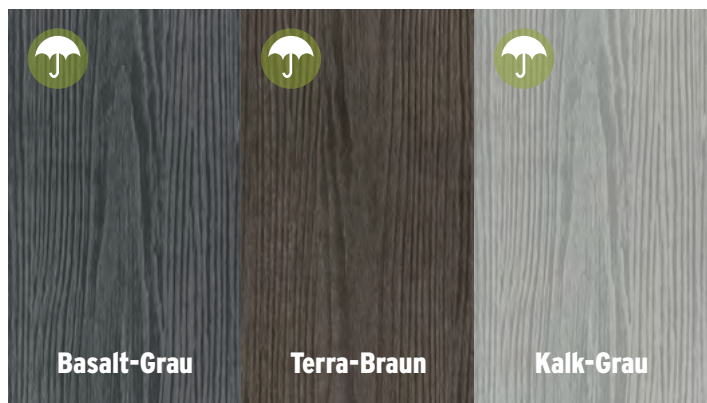

# DREAMDECK. TRAUMTERRASSEN

Modern. Splitterfrei. Kein Streichen! Ohne sichtbare Verschraubung

Schmutzabweisende Oberfläche

Fühlbare Holzstruktur

DREAMDECK PRESTIGE Kalk-Grau

Basalt-Grau

Terra-Braun

Kalk-Grau

## DREAMDECK PRESTIGE

Mit Relief-Holzmaserung, einseitig nutzbar, Länge 300, 400 und 500 cm

Diese modernen Bodendielen mit der besonderen Oberfläche sind **fleckenunempfindlich und kratzfester** als Dielen aus vergleichbaren Materialien, ebenso wasserabweisend, sehr farbstabil und rutschfest.