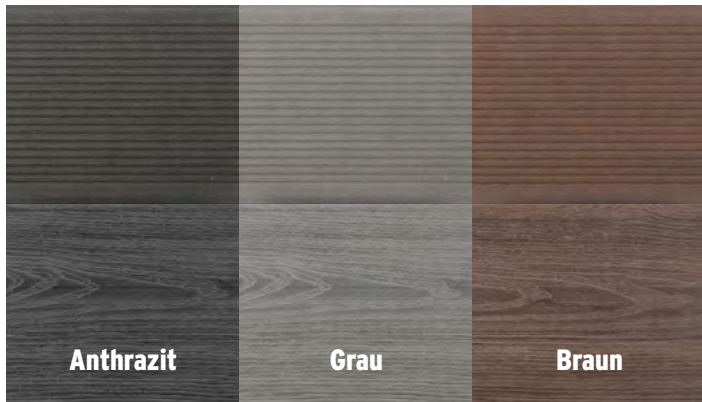

## DREAMDECK BICOLOR

Einseitig Relief-Holzmaserung, einseitig gerillt, beidseitig nutzbar, Länge 200, 300, 400 und 500 cm

Die BICOLOR Profile bieten durch das mehrfarbige Komposit eine **beeindruckend authentische Holzoptik!** Tipp: Kombinieren Sie die Farbtöne miteinander!

Vollprofil-Dielen  
21 x 125 mm

lfm.

14,99

**DREAMDECK PLUS und PLUS XL**  
Einseitig Relief-Holzmaserung, einseitig gerillt, beidseitig nutzbar, Länge 300, 400 und 500 cm

PLUS Dielen 23 x 146 mm **lfm. 11,99**  
PLUS XL Dielen 23 x 240 mm (extrabreit!) **lfm. 20,99**