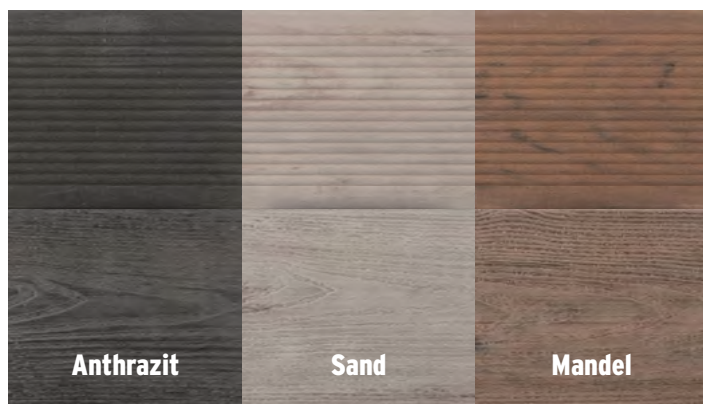

Anthrazit

Sand

Mandel

DREAMDECK BICOLOR

Einseitig Relief-Holzmaserung, einseitig gerillt, beidseitig nutzbar, Länge 200, 300, 400 und 500 cm

Die BICOLOR Profile bieten durch das mehrfarbige Komposit eine **beeindruckend authentische Holzoptik!** Tipp: Kombinieren Sie die Farbtöne miteinander!

Vollprofil-Dielen
21 x 125 mm

lfm.

14,99