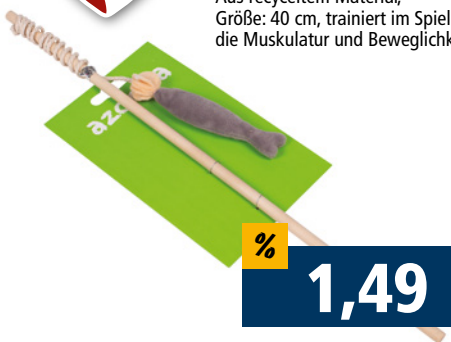

je **1,49**

★★★★
azona
Kratzbaum "Nelius"
Aus Echtholz gefertigt (Gummibaumholz),
Liegeflächen abnehmbar und waschbar,
Maße (L x B x H):
49 x 49 x 89 cm