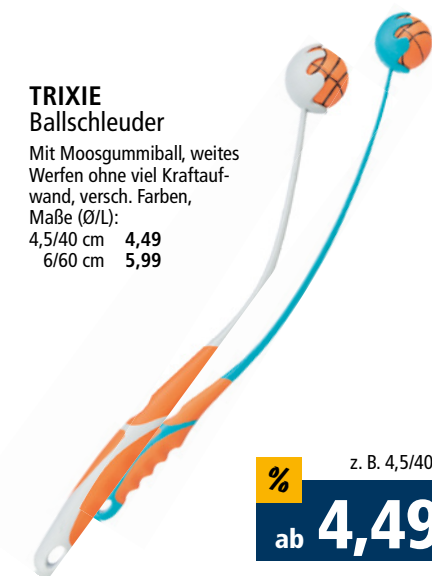

z. B. 4,5/40 cm
ab 4,49

Tier Total

GARTENCENTER Hüllhorst

Gartencenter OWL GmbH
Löhner Straße 25
32609 Hüllhorst
Tel. 05744 510657
www.gartencenter-huellhorst.de

Öffnungszeiten:
Mo – Fr: 9.00 – 18.00 Uhr
Sa: 9.00 – 14.00 Uhr
So: geschlossen

ADAM01/24

Besuchen Sie uns auf www.tiertotal.de

Trotz sorgfältigster Planung können einige Angebotsprodukte bereits am ersten Verkaufstag ausverkauft sein. Dafür bitten wir um Verständnis. Ausschließlich Abholangebote. Abgabe in haushaltsüblichen Mengen und nur, solange der Vorrat reicht. Bild-, Produkt- und Farbabweichungen sowie Preisirrtum vorbehalten. Sonntags nur in teilnehmenden und behördlich zum Verkauf freigegebenen TierTotal Fachmärkten gültig/erhältlich. Die Preisangaben sind unverbindliche Verkaufspreisempfehlungen. Dieser Prospekt ist eine Gemeinschaftswerbung der teilnehmenden TierTotal Fachmärkte. Änderungen in Form, Farbe und Dekor vorbehalten.